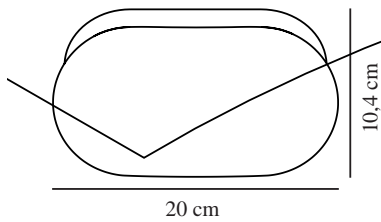

FOAM | WANDLEUCHTE | WEISS

2210131001

nordlux®

Spannung (V): 230 Volt
IP-Grad: IP44
Maximale Lampenleistung (W):
55W
Klasse (Klasse 1, Klasse 2,
Klasse 3): Klasse 2 (Dopp. isoliert)
Leuchtmittelsockel: E27
Parallelschaltung: True

Höhe (cm): 21.75
Breite (cm): 11.76
Projektion (cm): 10.38
EAN: 5704924012549
TUN: 2277031
Artikelnummer: 2210131001
Stück pro Hauptkarton: 3

Verkaufsbox Höhe (cm): 11
Verkaufsbox Breite (cm): 17
Verkaufsbox Tiefe (cm): 27
Verkaufsbox Volumen m³: 0.005
Produkt Nettogewicht (kg): 0.2